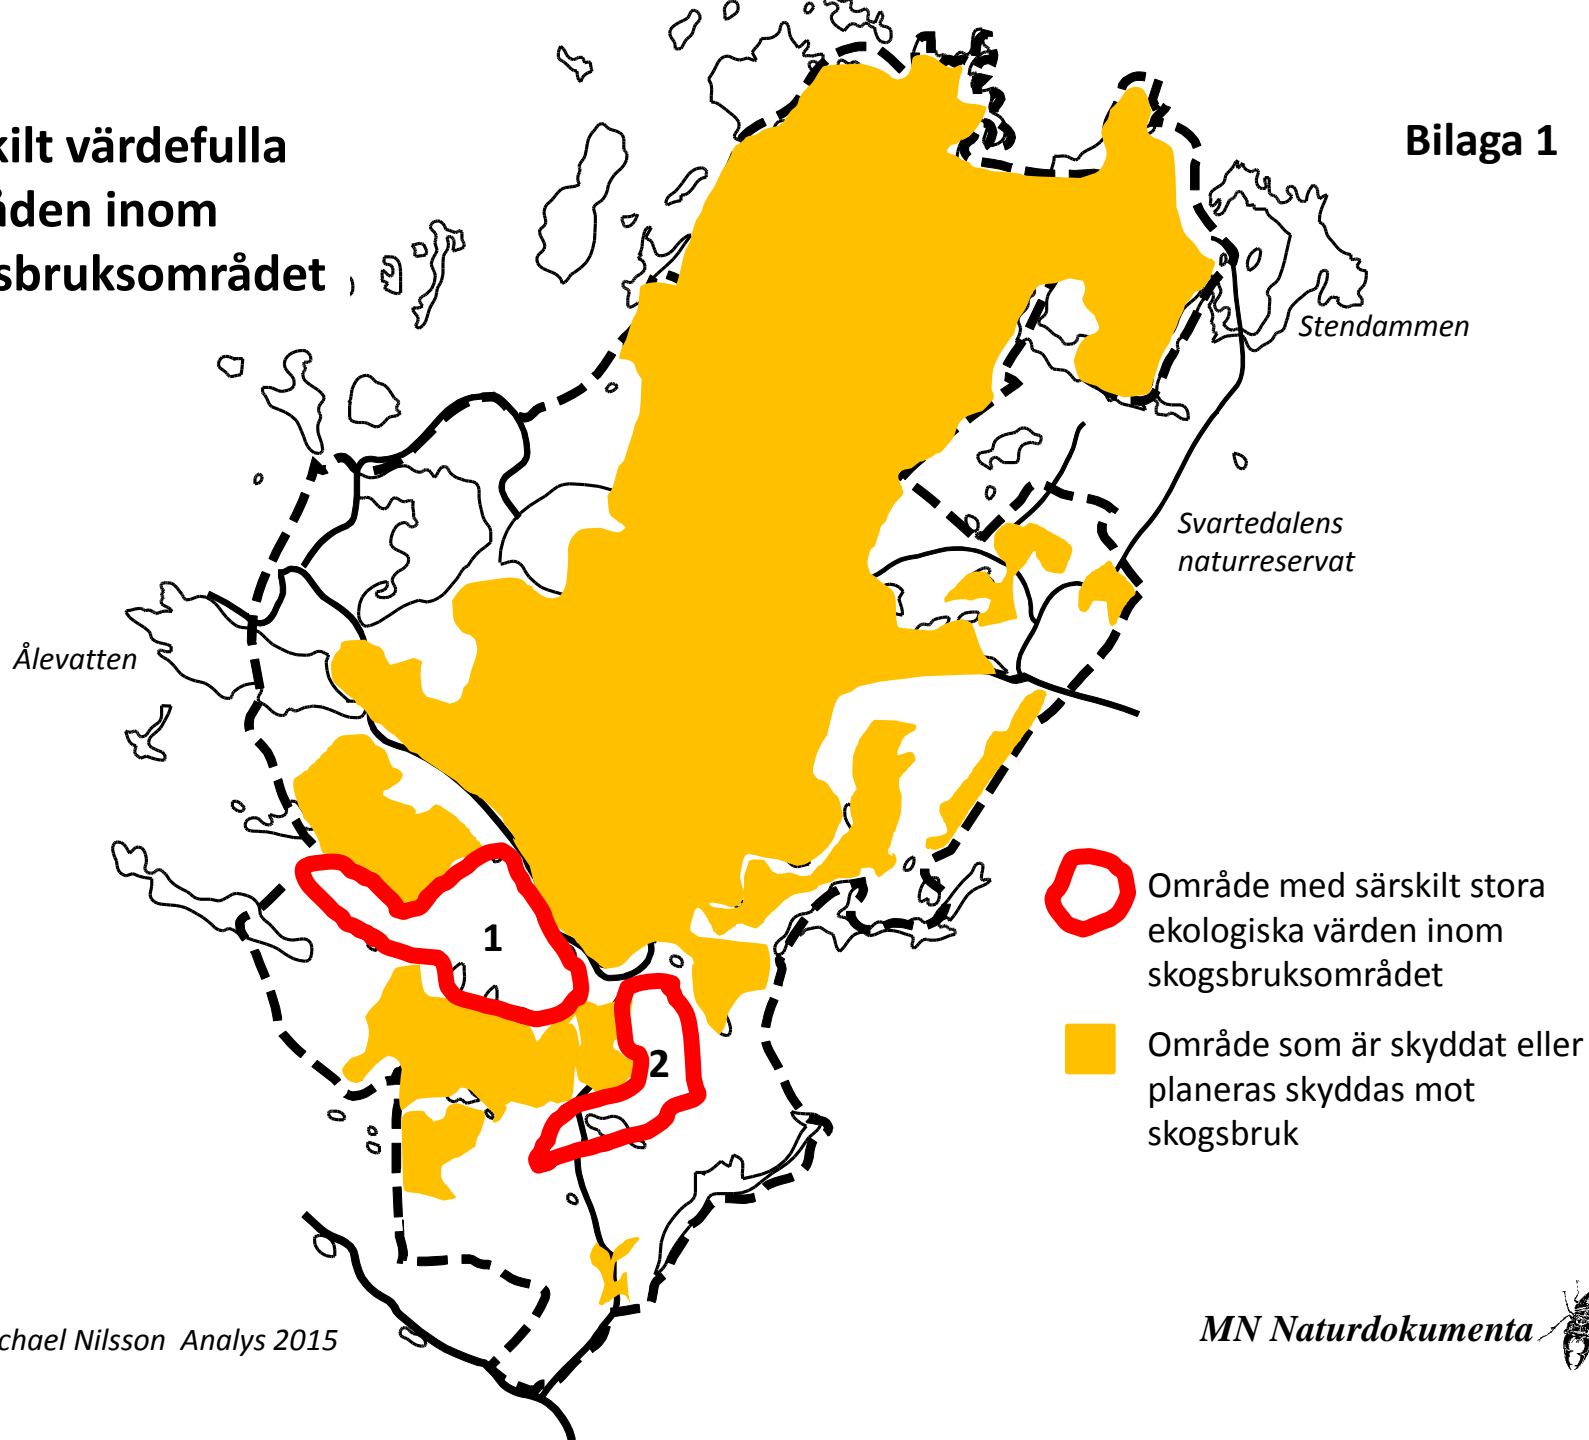

Särskilt värdefulla områden inom skogsbruksområdet

Bilaga 1

Möjliga kontaktlänkar

Ålevatten

Nedre
Långevatten

Storsjön

■ Skog över 80 år

■ Våtmarker

~ Branter

~ Dalgångar

Skog över 120 år

Bilaga 3

Skog över 100 år

Bilaga 4