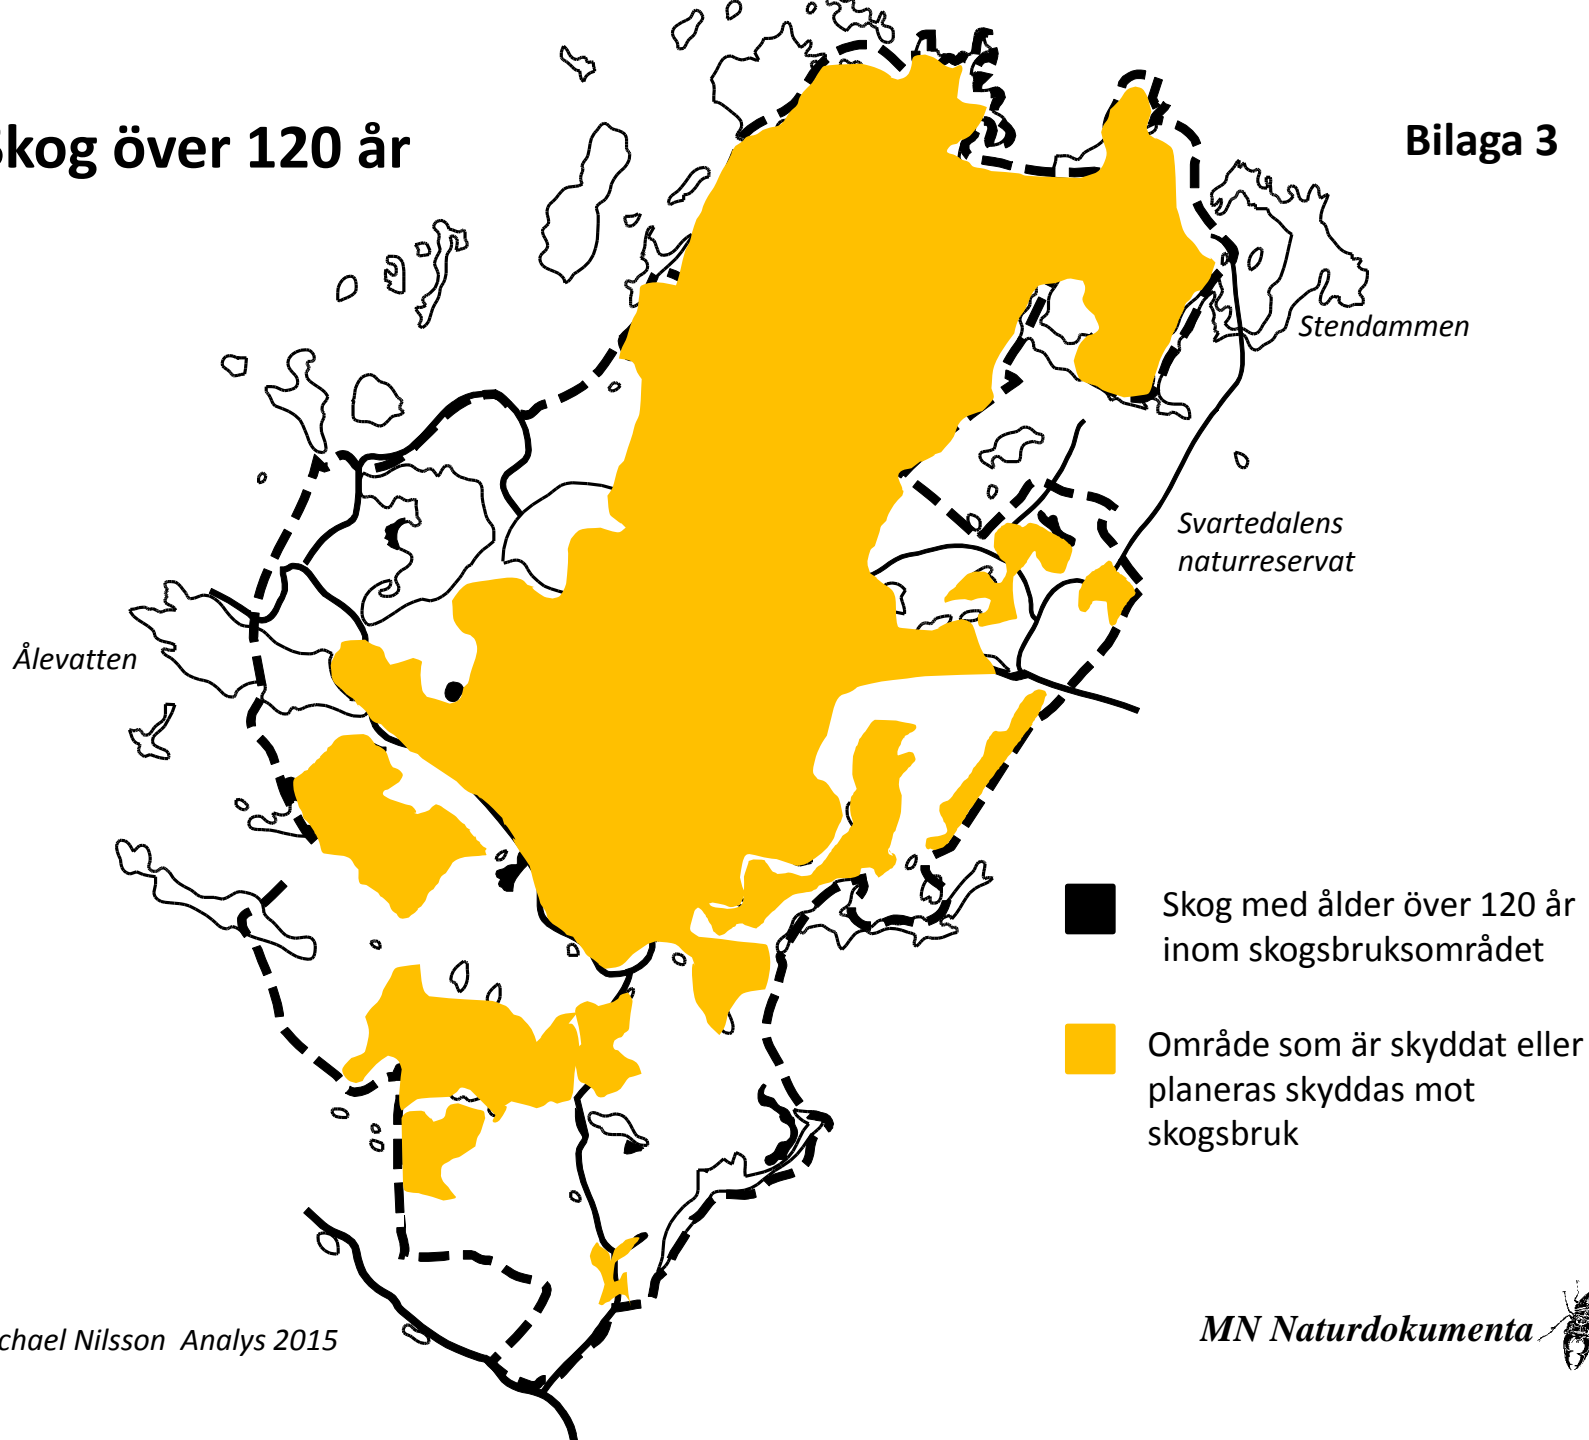

Särskilt värdefulla områden inom skogsbruksområdet

Bilaga 1

Möjliga kontaktlänkar

Ålevatten

Nedre
Långevatten

Storsjön

■ Skog över 80 år

■ Våtmarker

~ Branter

~ Dalgångar

Skog över 120 år

Bilaga 3

Skog över 100 år

Bilaga 4