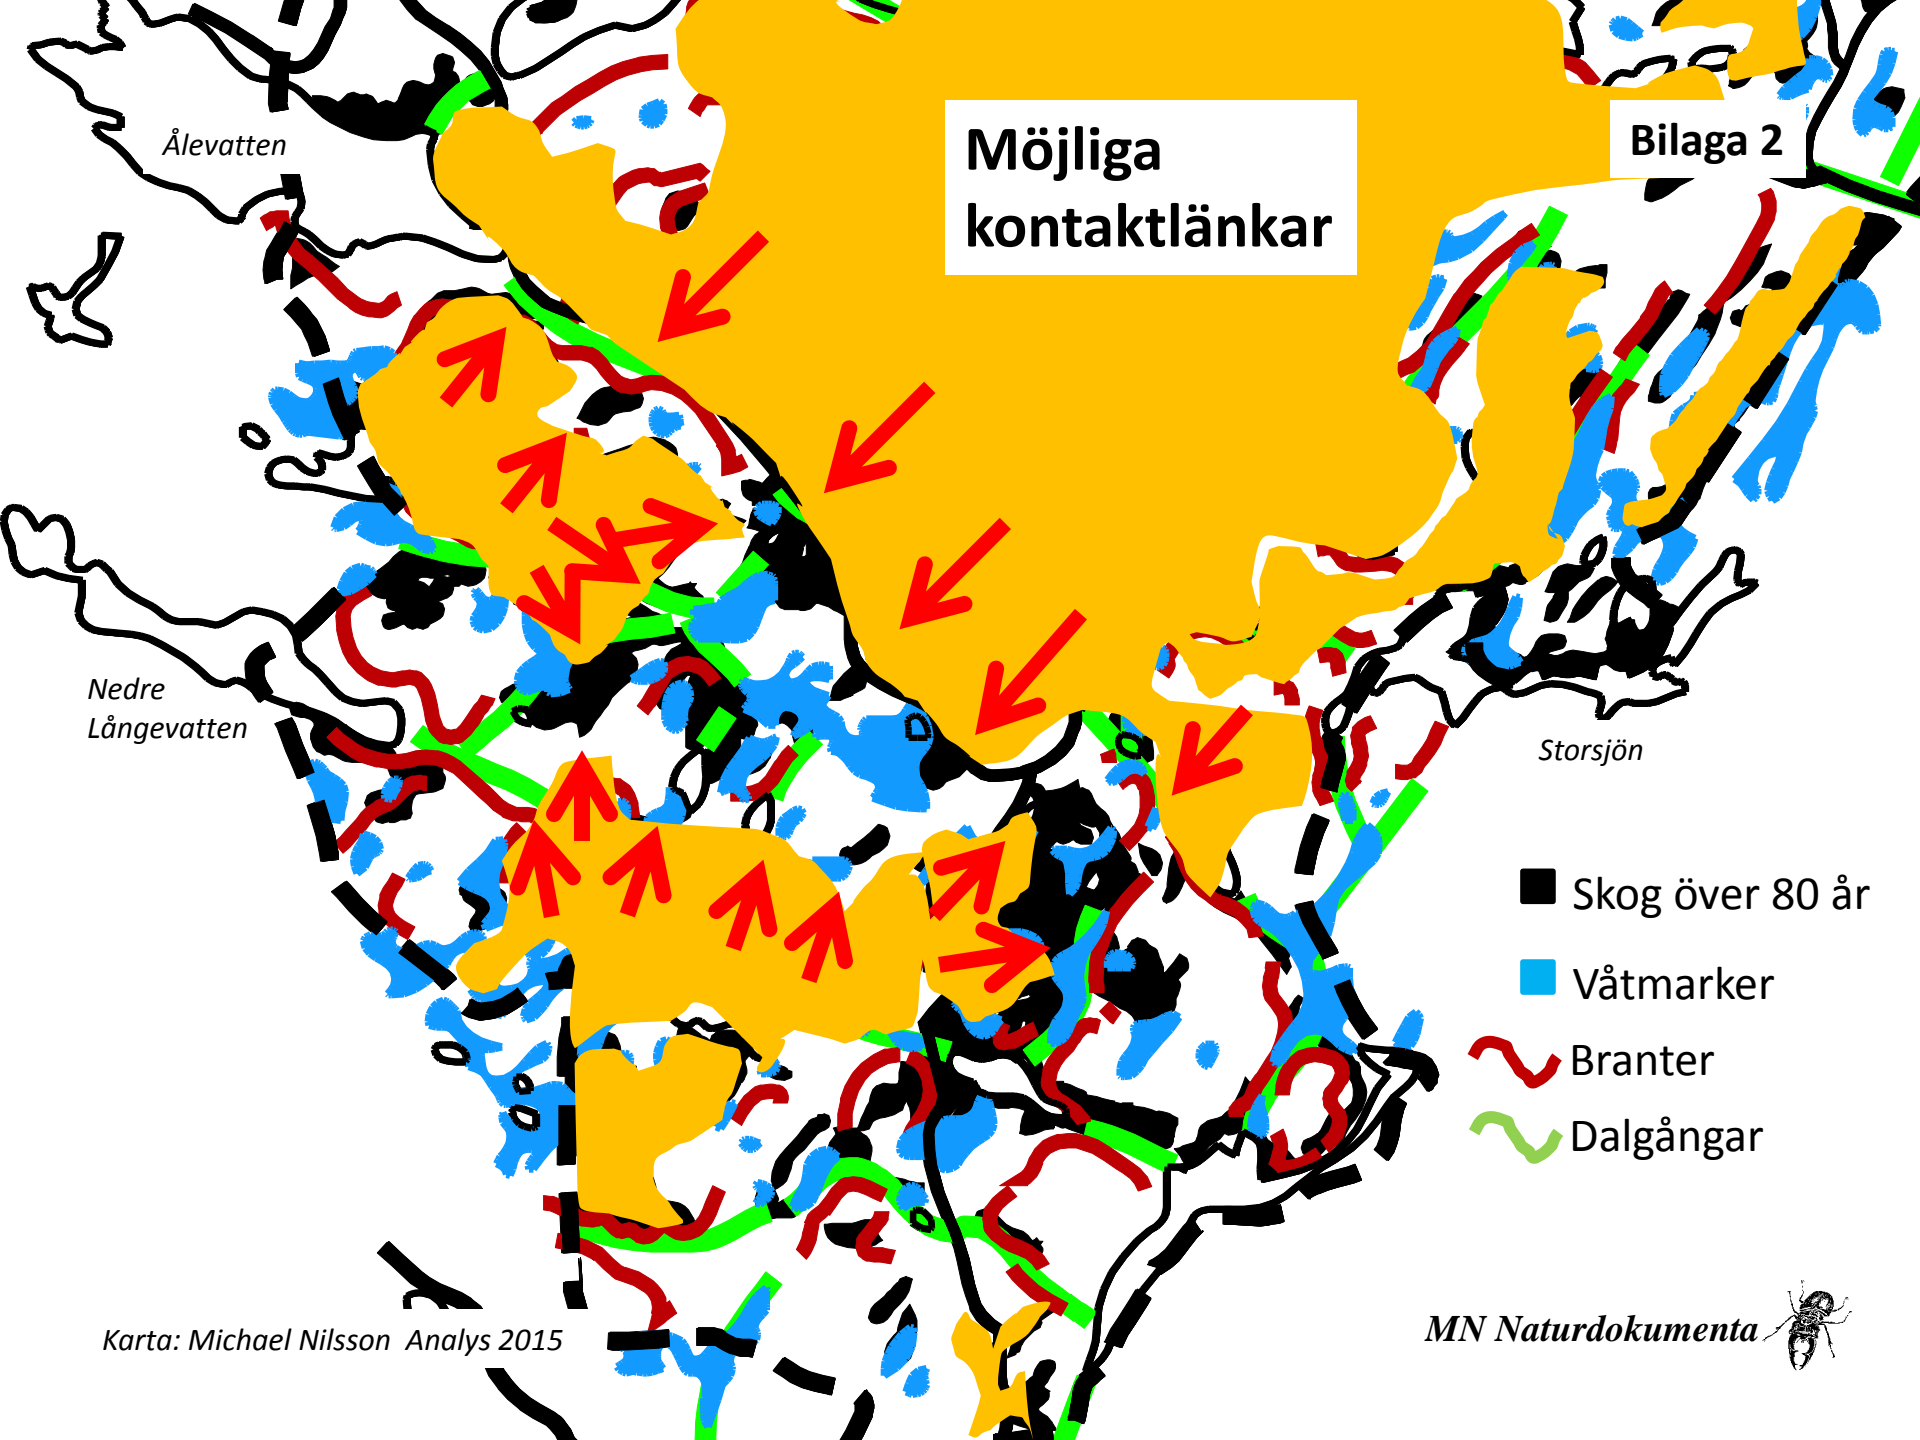

Särskilt värdefulla områden inom skogsbruksområdet

Bilaga 1

Möjliga kontaktlänkar

Ålevatten

Nedre
Långevatten

Storsjön

■ Skog över 80 år

■ Våtmarker

~ Branter

~ Dalgångar

Skog över 120 år

Bilaga 3

Skog över 100 år

Bilaga 4